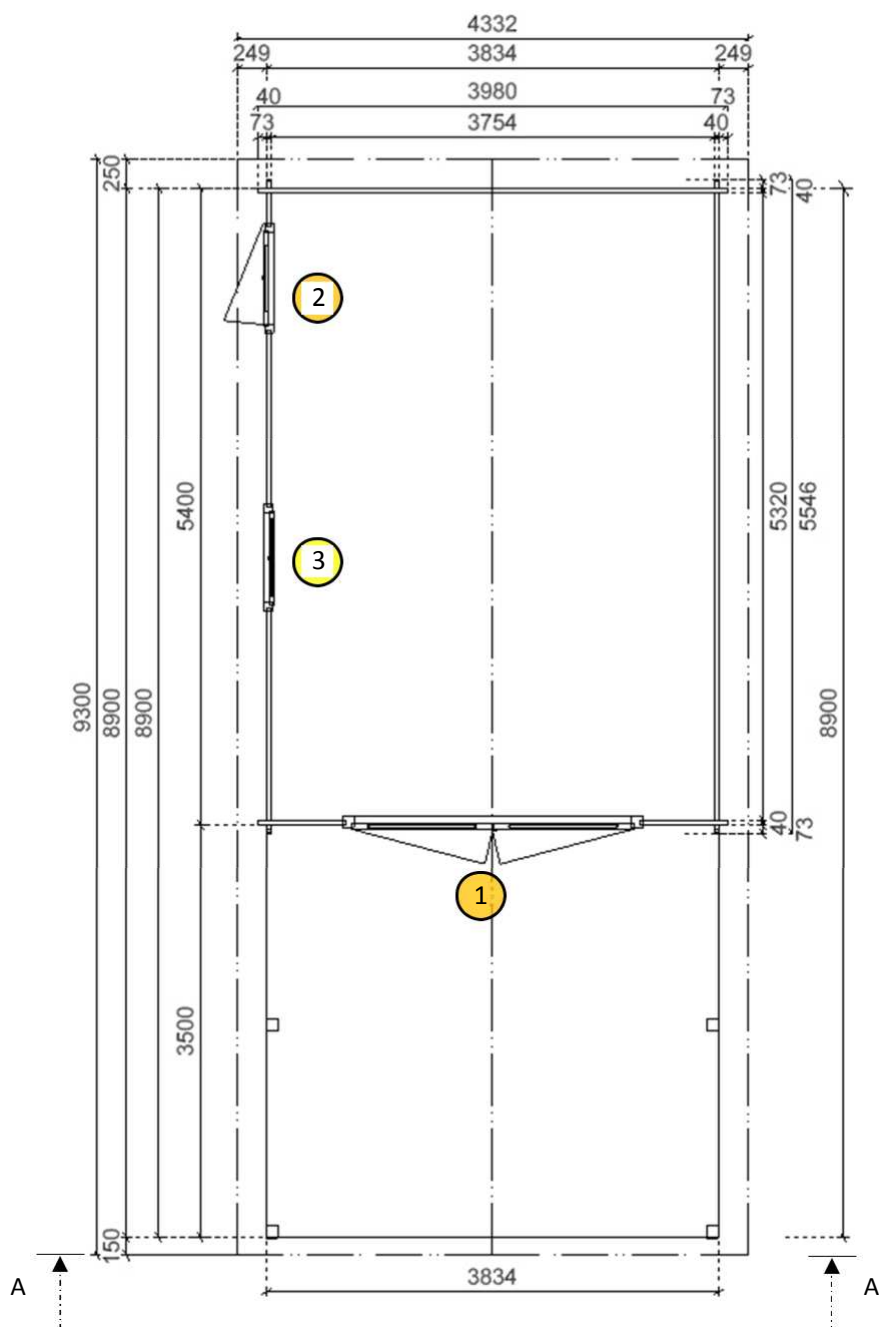

3D POHĽAD- Garáž Thomas

PREDNÝ POHĽAD

BOČNÝ POHĽAD ĽAVÝ

ZADNÝ POHĽAD

BOČNÝ POHĽAD PRAVÝ

PÔDORYS

ROZMERY ZÁKLADOVEJ PLATNE

PÔDORYS

POPIS OKIEN A DVERÍ				
Č.	P o p i s	Svetlý rozmer	Počet	Zmysel otvárania
1	Garážové dvere	235x192 cm	1 ks	pravé
2	Dvere bočné	78x185 cm	1 ks	ľavé
3	Okno	76x71 cm	1 ks	pravé

PRIEČNY REZ -A-A

3D