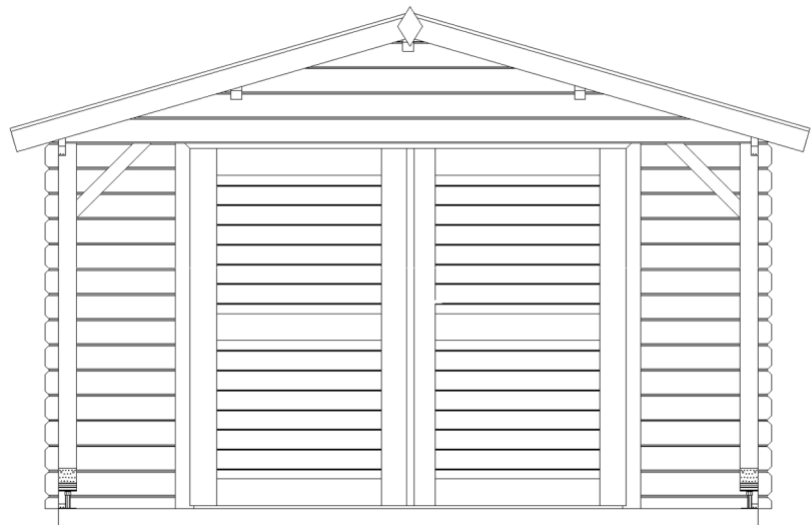

3D POHĽAD- Garáž Thomas

PREDNÝ POHĽAD

BOČNÝ POHĽAD ĽAVÝ

ZADNÝ POHĽAD

BOČNÝ POHĽAD PRAVÝ

PÔDORYS

ROZMERY ZÁKLADOVEJ PLATNE

PÔDORYS

POPIS OKIEN A DVERÍ				
Č.	P o p i s	Svetlý rozmer	Počet	Zmysel otvárania
1	Garážové dvere	235x192 cm	1 ks	pravé
2	Dvere bočné	78x185 cm	1 ks	ľavé
3	Okno	76x71 cm	1 ks	pravé

PRIEČNY REZ -A-A

3D