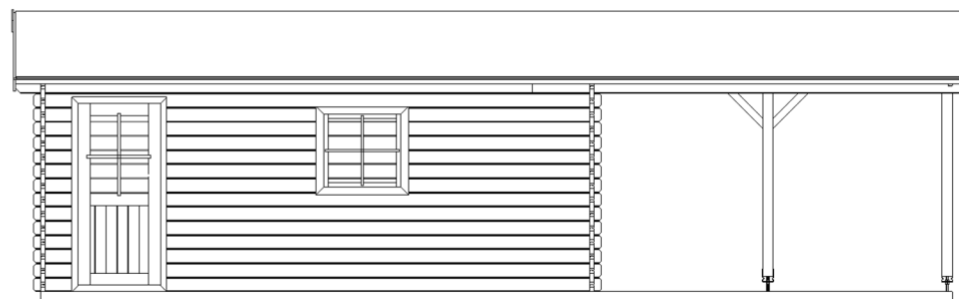

3D POHĽAD- Garáž Thomas

PREDNÝ POHĽAD

BOČNÝ POHĽAD ĽAVÝ

ZADNÝ POHĽAD

BOČNÝ POHĽAD PRAVÝ

PÔDORYS

ROZMERY ZÁKLADOVEJ PLATNE

PÔDORYS

POPIS OKIEN A DVERÍ				
Č.	P o p i s	Svetlý rozmer	Počet	Zmysel otvárania
1	Garážové dvere	235x192 cm	1 ks	pravé
2	Dvere bočné	78x185 cm	1 ks	ľavé
3	Okno	76x71 cm	1 ks	pravé

PRIEČNY REZ -A-A

3D