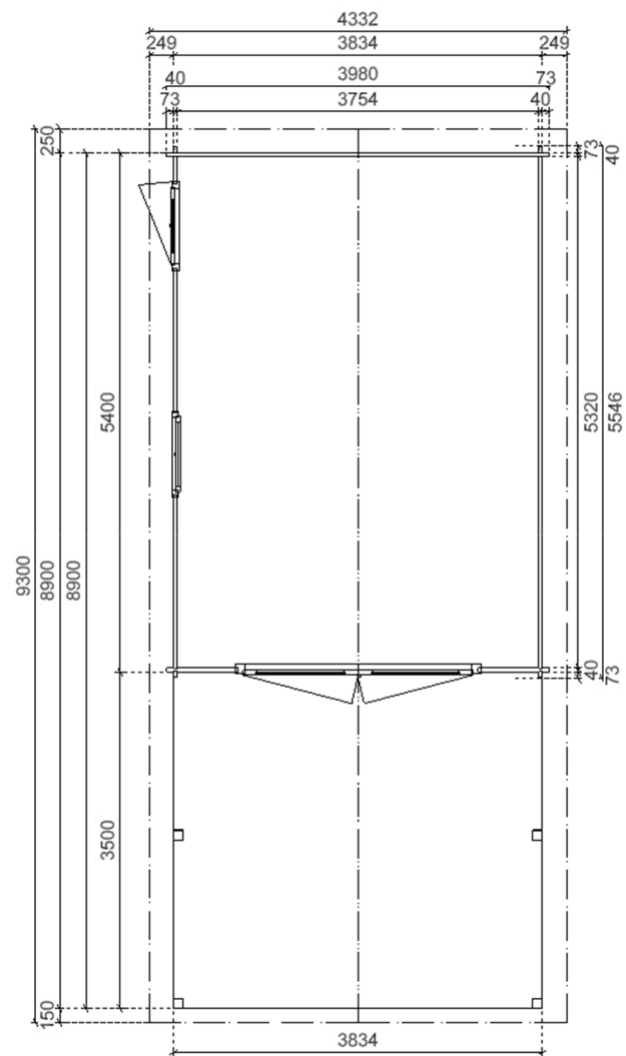

3D POHĽAD- Garáž Thomas

PREDNÝ POHĽAD

BOČNÝ POHĽAD ĽAVÝ

ZADNÝ POHĽAD

BOČNÝ POHĽAD PRAVÝ

PÔDORYS

ROZMERY ZÁKLADOVEJ PLATNE

PÔDORYS

POPIS OKIEN A DVERÍ				
Č.	P o p i s	Svetlý rozmer	Počet	Zmysel otvárania
1	Garážové dvere	235x192 cm	1 ks	pravé
2	Dvere bočné	78x185 cm	1 ks	ľavé
3	Okno	76x71 cm	1 ks	pravé

PRIEČNY REZ -A-A

3D