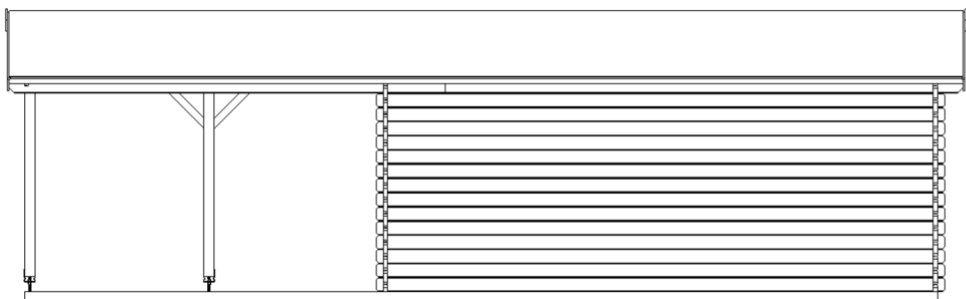

3D POHĽAD- Garáž Thomas

PREDNÝ POHĽAD

BOČNÝ POHĽAD ĽAVÝ

ZADNÝ POHĽAD

BOČNÝ POHĽAD PRAVÝ

PÔDORYS

ROZMERY ZÁKLADOVEJ PLATNE

PÔDORYS

POPIS OKIEN A DVERÍ				
Č.	P o p i s	Svetlý rozmer	Počet	Zmysel otvárania
1	Garážové dvere	235x192 cm	1 ks	pravé
2	Dvere bočné	78x185 cm	1 ks	ľavé
3	Okno	76x71 cm	1 ks	pravé

PRIEČNY REZ -A-A

3D