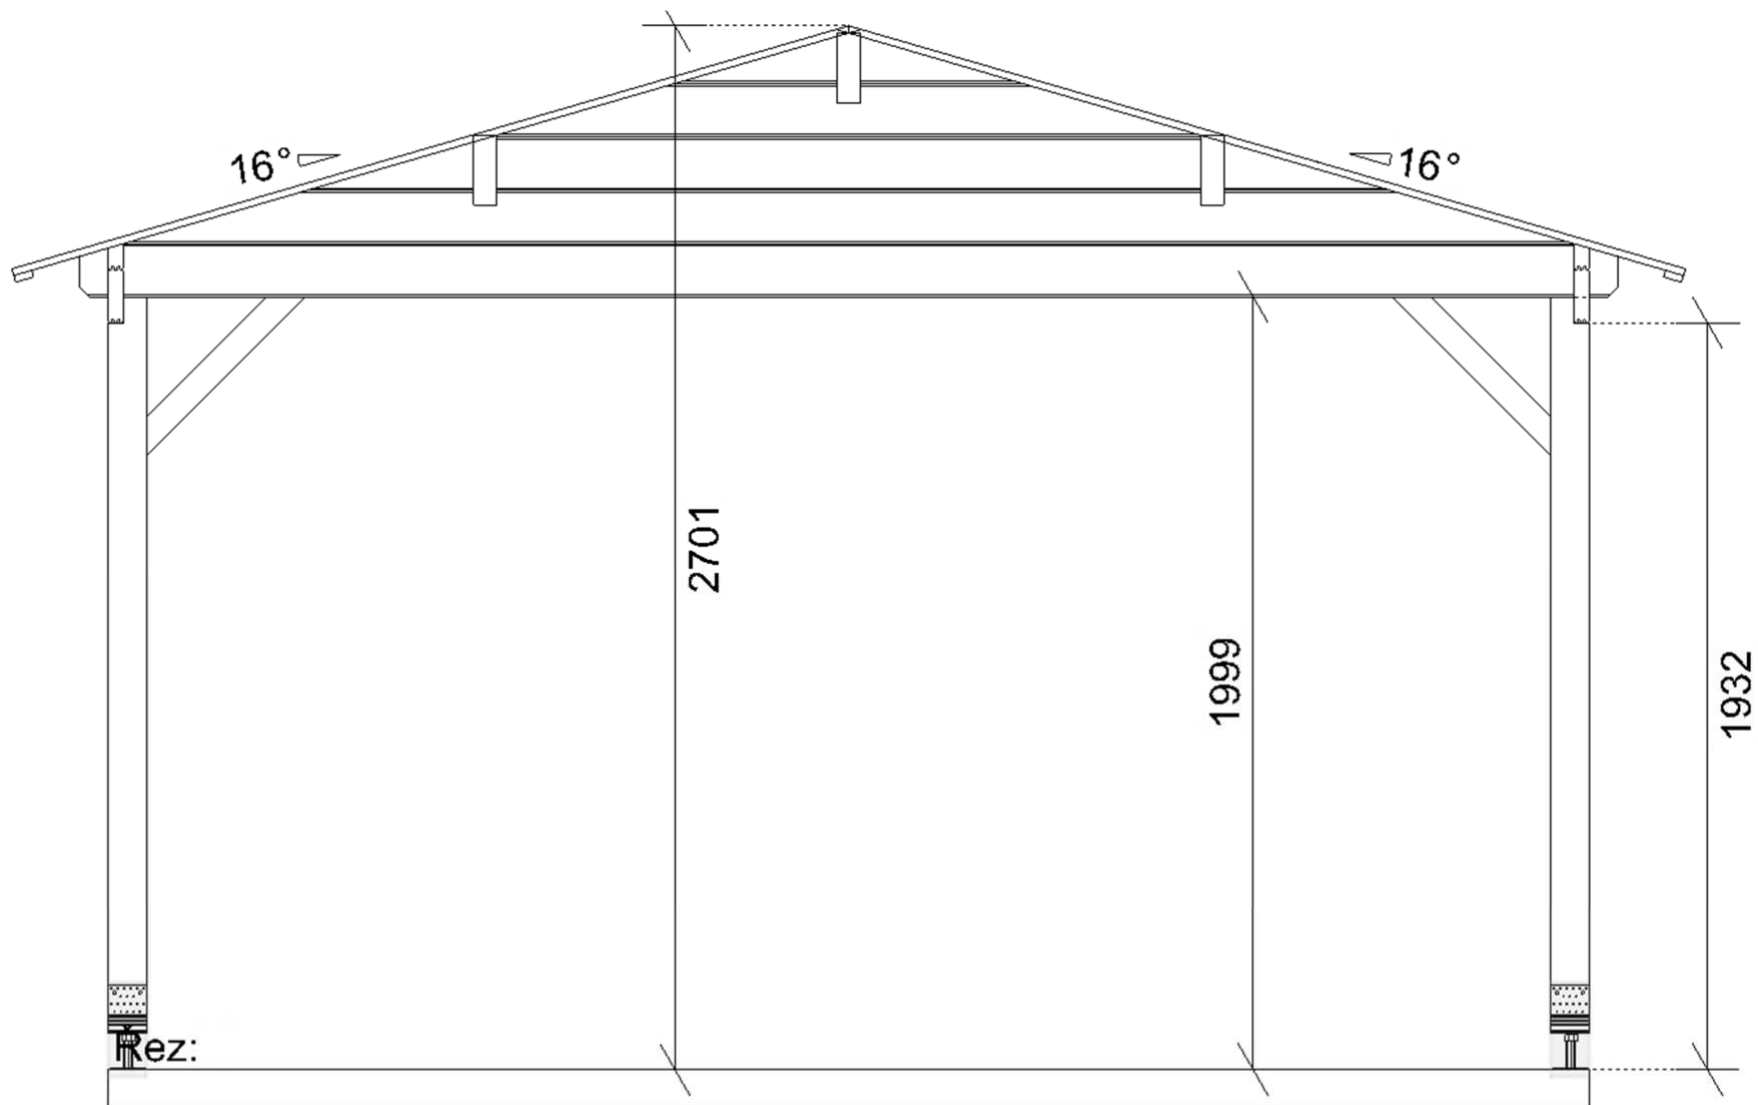

3D POHĽAD- Garáž Thomas

PREDNÝ POHĽAD

BOČNÝ POHĽAD ĽAVÝ

ZADNÝ POHĽAD

BOČNÝ POHĽAD PRAVÝ

PÔDORYS

ROZMERY ZÁKLADOVEJ PLATNE

PÔDORYS

POPIS OKIEN A DVERÍ				
Č.	P o p i s	Svetlý rozmer	Počet	Zmysel otvárania
1	Garážové dvere	235x192 cm	1 ks	pravé
2	Dvere bočné	78x185 cm	1 ks	ľavé
3	Okno	76x71 cm	1 ks	pravé

PRIEČNY REZ -A-A

3D